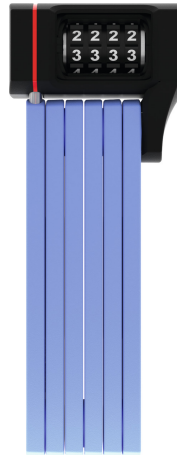

uGrip BORDO™ 5700C/80 blau + Halter SH

Seite 1 von 2

SICHERHEIT MUSS NICHT LANGWEILIG SEIN

Das Faltschloss uGrip BORDO™ 5700 Combo bietet guten Schutz und erfüllt mit acht verschiedenen Farbausführungen auch den Wunsch nach optischer Varianz.

Lime, core blue, core green, core purple, red, blue und natürlich das klassische black - das Faltschloss uGrip BORDO™ 5700 Combo deckt ein großes Farbspektrum ab. Und erfüllt dabei, neben den Anforderungen an die Sicherheit, tatsächlich auch modische Ansprüche: Denn die farbigen Varianten des uGrip BORDO™ 5700 Combo passen farblich perfekt zu den Helmodellen ABUS Pedelec sowie ABUS Urban-I 2.0 Neon. Wer's also gerne optisch perfekt abgestimmt mag, findet im Faltschloss uGrip BORDO™ 5700 Combo einen idealen Begleiter, der nicht einmal mit einem Schlüssel bedient werden muss!

Technologien

- 5 mm starke Stäbe
- Verbindung der Stäbe durch Spezialniete
- 2-Komponenten-Zahlenwalzen gewährleisten dauerhafte Lesbarkeit der Ziffern
- Zahlencode individuell einstellbar

Einsatz und Anwendung

- Guter Schutz bei niedrigem bis mittlerem Diebstahlrisiko

Tipps

- Die farbigen Varianten des uGrip BORDO™ 5700 passen farblich perfekt zu den Helmodellen ABUS Pedelec sowie ABUS Urban-I 2.0 Neon

uGrip BORDO™ 5700C/80 blau + Halter SH