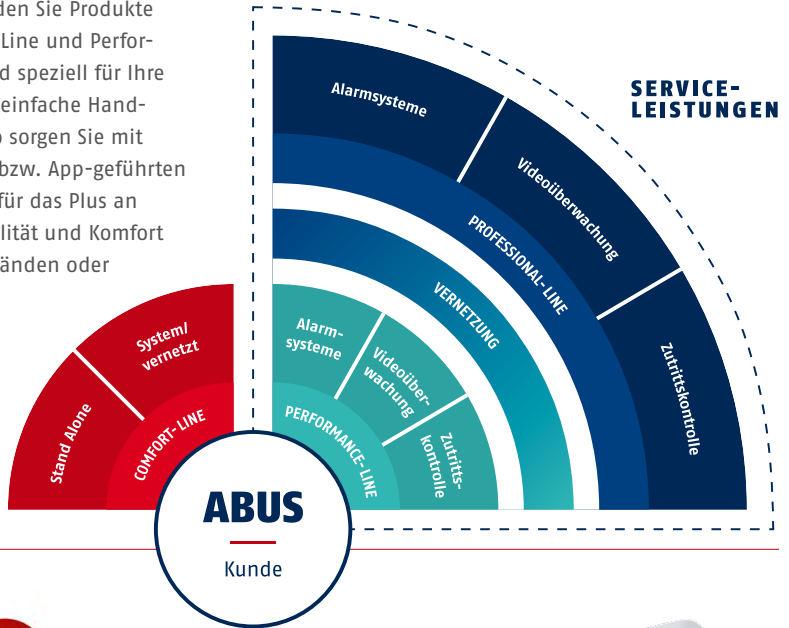

ABUS SICHERHEIT NACH MASS

Von der Plug & Play Lösung für Heimanwender bis zum Profi-System für höchste Ansprüche.

In diesem Katalog finden Sie Produkte aus der ABUS Comfort-Line und Performance-Line. Diese sind speziell für Ihre Eigeninstallation und einfache Handhabung entwickelt. So sorgen Sie mit wenigen Handgriffen bzw. App-geführten Installationsschritten für das Plus an Sicherheit, Lebensqualität und Komfort in den eigenen vier Wänden oder Ihrer Firma!

COMFORT-LINE

Produkte der „Comfort-Line“ bieten unterschiedliche, erweiterbare System- und Vernetzungslösungen, um schnell und unkompliziert für mehr Sicherheit und Komfort zu sorgen – auch mit kompakten Stand-Alone-Systemen.

PERFORMANCE-LINE

Produkte der „Performance-Line“ ermöglichen die Umsetzung komplexer Sicherheitslösungen, mit zahlreichen Features und Standards aus dem professionellen Sicherheitsbereich. Diverse Tools unterstützen bei der fachgerechten Installation und Einrichtung.