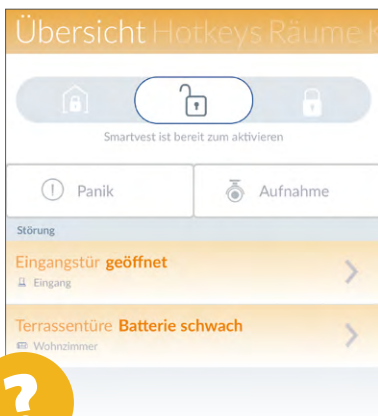

Integrierte Videoansicht

Direkt aus der Smartvest-App auf die Videobilder zugreifen – ohne Umweg über eine separate Kamera-App

Direktzugriff auf Räume

Ob Statusmeldung, Videobild oder Smart Function – jeder Raum ist per Zeigefinger auswählbar

Sie wollen die Smartvest App im Detail sehen, sich einzelne Installationschritte genauer ansehen? Unsere FAQ-Videos haben die Antworten: www.abus-smartvest.com/faq-servicevideos

DAS SMARTE BEDIENKONZEPT IST INNOVATIV EINFACH

Die Smartvest App zeigt Ihnen in jeder Situation schon auf den ersten Blick ob alles in Ordnung ist oder ob Handlungsbedarf besteht – intuitiv über drei Farben blau, gelb und rot. Der Lightguide bietet Ihnen durch die Hintergrundbeleuchtung und Status-LED der Smartvest Zentrale auch ausserhalb der App immer Orientierung.

IHRE ALARMANLAGE IST AKTIV UND ÜBERALL IST ALLES IN ORDNUNG

Raumvorschau
Status für jeden Bereich ok, per Klick zur Kamera können Sie jeden Ihrer Räume schnell erreichen.

„BITTE NOCHMAL GENAUER HINSEHEN.“ DIE SMARTVEST ZEIGT IHNEN, DASS SIE AKTIV WERDEN MÜSSEN – UND AUCH SCHON WIE.