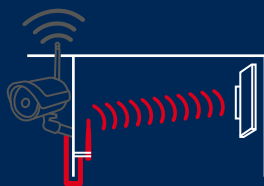

Skizze 2

Skizze 3

PRODUKT

Signalverstärkerkit für mehr Funk-Reichweite TVAC17520
microSD-Karte 32 GB PPSD032GB (Kompatibilität getestet)

ART. - NR.

71723
83467