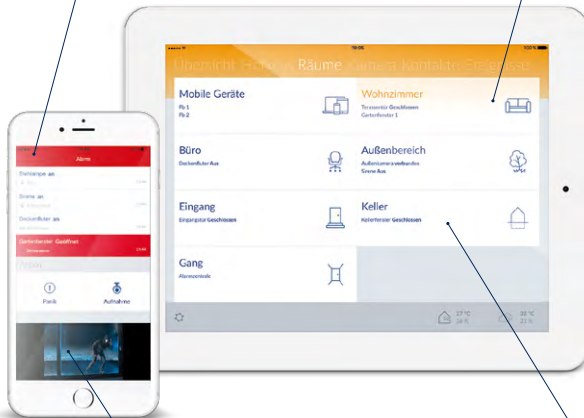

DAS WICHTIGSTE DER SMARTVEST APP AUF EINEN BLICK:

- Alarm- und Gefahrenmeldungen, Videozugriff und -aufzeichnung sowie smarte Funktionen – per Zeigefinger oder automatisiert nach individuellem Zeitplan
- Einzigartiges und intuitives Farbkonzept: der aktuelle Systemstatus immer auf einen Blick
- Nutzergeführte Installation und Wartung: Schritt für Schritt erklärt
- Innovative Alarmansicht: Im Falle eines Alarms zeigt die App diesen nicht nur an, sie hilft auch, schnell richtig auf den Vorfall zu reagieren
- Flexible Konfiguration von Hotkeys (Schnellwahltasten) wie Panik-Alarm, Videoaufzeichnung und individuell benennbare Hotkeys zur Schaltung von Aktoren
- Schaltszenarien präzise einstellen: Individ. Reaktionen z. B. bei „Öffnungsmelder öffnet / schließt“
- Benachrichtigungen einfach verwalten, nach Typen sortieren, an- und abwählen
- Immer in Ihrer Sprache: Die Multi-Language-App beherrscht 8 Sprachen

Einzigartiges und intuitives Farbkonzept

Den aktuellen Systemstatus auf einen Blick – immer analog zur Statushinterleuchtung der Zentrale

Verständliche Alarm-/Statusmeldung

Farbcode & Klartext-Anzeige für das schnelle Erkennen und Lokalisieren von Vorfällen

Integrierte Videoansicht

Direkt aus der Smartvest-App auf die Videobilder zugreifen – ohne Umweg über eine separate Kamera-App

Direktzugriff auf Räume

Ob Statusmeldung, Videobild oder Smart Function – jeder Raum ist per Zeigefinger auswählbar

Sie wollen die Smartvest App im Detail sehen, sich einzelne Installationschritte genauer ansehen? Unsere FAQ-Videos haben die Antworten: www.abus-smartvest.com/faq-servicevideos