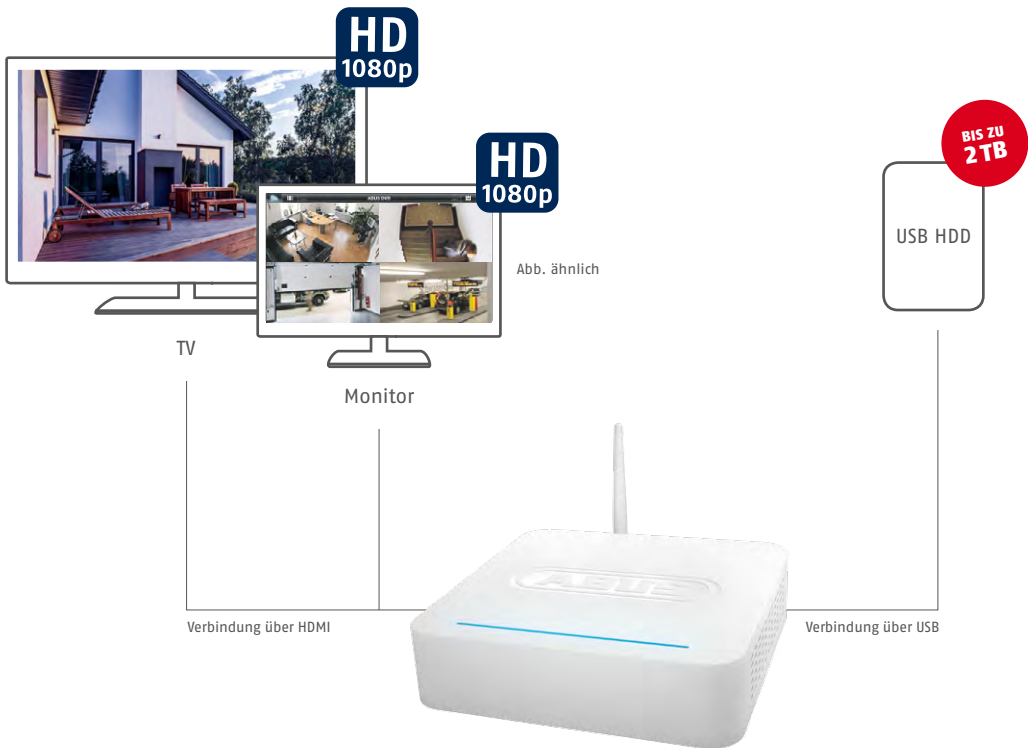

Stationäre Überwachung an Monitor oder TV-Gerät

Die Bedienung erfolgt komplett mit der App „ABUS OneLook“ – ohne Einstellungen am Rekorder vornehmen zu müssen. Bei einem vollständigen Überwachungsaufbau werden die Live-Bilder und Aufzeichnungen einfach auf einem PC-Monitor oder TV-Gerät ausgegeben.

Langzeit-Aufzeichnung mit externer USB-Festplatte

Da der Rekorder immer am selben Ort steht und sich dezent im Hintergrund hält, ist er optimal für den Anschluss einer externen USB-Festplatte geeignet. Das System unterstützt Platten mit einem Speichervolumen von bis zu 2 TB.

Jetzt Produktvideo ansehen: Gewinnen Sie in kapp 1 Minute einen guten Überblick über das Funk-Überwachungssystem!

www.youtube.com/ABUSwebTV