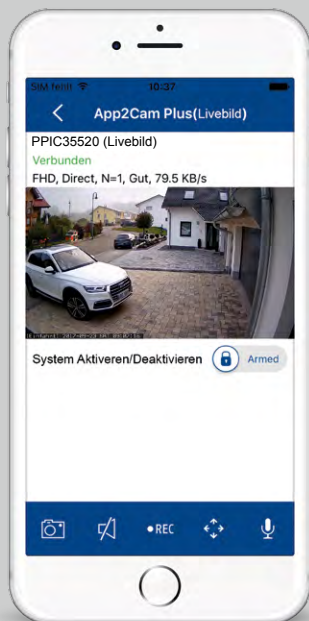

Zur Steuerung von Smartvest-Aktionen wie Funk-Steckdose, -Türgong oder als 2. Klingel für die Türstation. 2 Aktionen (langer/kurzer Tastendruck). Inkl. Wand-Click-Halterung.

PRODUKT

Smartvest Funk-Erschütterungsmelder FUEM35000A

Smartvest Funk-Türgong FUSG35010A

Smartvest Funk-Taster FUBE35020A

ART.-NR.

81072

81073

81074

APP2CAM PLUS

- **Kompatibel:** Verwendung mit Kameras, Videoset und Türstation der Smart-Security-World (S. 14–35) – bis zu 8 Geräte
- **Leistungsstark:** Flüssiges Live-Bild und akkurates Steuern der Blickrichtung von Schwenk-Neige-Kameras in Echtzeit
- **Grundfunktionen:** Live-Stream und Wiedergabe von Videos, Aufzeichnung und Benachrichtigung (Push, E-Mail) bei Bewegungserkennung einer Kamera
- **Arm/Dissarm-Funktion:** Aufzeichnung und Benachrichtigung per Klick oder Zeitplan deaktivieren (Schutz der Privatsphäre bei Anwesenheit der Bewohner)
- **Optimal für Außenkameras:** Komfortable Einrichtung einer Privatzone (ausgeblendeter Bildbereich, z. B. öffentlicher Raum)
- **Rundum-Überwachung:** Aufrufen gespeicherter Blickpositionen (Presets) bei Schwenk-/Neige-Kameras
- **Step-by-Step-Installationshilfe:** Zur einfachen Integration von Kameras, Türstationen usw.
- **Nur Türstation:** Auto-Start bei Betätigung der Türklingel*

AUSSENKAMERA, BEWEGUNGSMELDER UND LED-STRAHLER IN EINEM

Full-HD Licht-Kamera

Die ABUS Smart Security World Licht-Kamera ist eine Überwachungskamera mit Bewegungssensor, LED-Strahler und Gegensprechfunktion. Sie dient zur effektiven Überwachung von Eingangsbereichen via App. Dank hoher Auflösung, Weitwinkel und IR-Nachtsichtfunktion liefert sie Bilder in brillanter Qualität und deckt einen großen Überwachungsbereich ab. Der starke Weißlicht LED-Strahler verbessert die Aufnahmequalität bei Nacht, beugt Unfallgefahren vor und dient zur Täterabschreckung. Die Außenkamera ist als Gegensprechstation, Ergänzung der ABUS WLAN Video Türsprechanlage (80710) oder Komponente eines Smartvest Alarmsystems einsetzbar.