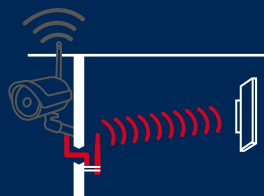

SIGNALVERSTÄRKERSET (WLAN/DIGITAL-FUNK) FÜR EINE OPTIMALE FUNKREICHWEITE IHRER DRAHTLOSEN KAMERAS

Dieses Komplettsset mit 5 dB Rundstrahl-Powerantenne, Wandhalter und 2 m Kabel ist ideal zur Signalverstärkung und Reichweiterhöhung Ihrer Funk- und WLAN-Kameras. Es ermöglicht eine sichere Funk-Verbindung, wenn der Montageort das Funksignal stört (Skizze 1 und 2). Zudem liefert die Power-Antenne ein zielgerichtetes Funksignal, das Streuverluste minimiert und die Reichweite erhöht (Skizze 3).

Übertragung

Wettergeschützte Powerantenne (IP66) zur Innen-/Außenmontage

Verbindung

2 m Wettergeschütztes Kabel (IP66)

Anschluss

RP-SMA-Anschluss

Montage

Robuster Wandhalter

Artikel-Nr.:
71723

Montagehinweis: Für eine optimale Verbindung muss sich die Power-Antenne auf derselben Ebene/Etage wie das Empfängermodul befinden. **Kompatibel für Videoprodukte auf den Seiten 28 - 39 und nachfolgenden Produkten:** TVAC14010/TVAC14000, TVAC15010/TVAC15000, TVAC16010/TVAC16000, TVAC16011/TVAC16001, TVAC18010/TVAC18000, TVAC19000, TVAC19100, PPIC32020, PPIC32520, PPIC34520, PPIC35520, PPDF14520/PPDF16000 und weiteren Kameras mit RP-SMA-Anschluss.

TYPISCHE ANWENDUNGSFÄLLE

Überbrückung abschirmender Wände und Außenmauern:

Dicke Wände können das Funksignal schwächen. Die Lösung: Die Powerantenne wird innen angebracht, das Kabel durch die Wand verlegt und im Außenbereich mit der Kamera fest verbunden. Drinnen breitet sich das Signal ungestört aus.

Ungünstiger Montageort ohne Sichtverbindung: