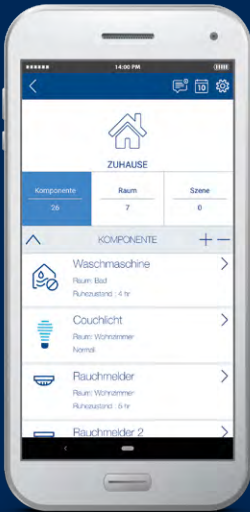

ABUS Z-WAVE ONE – DIE APP

Mit der kostenfreien App „ABUS Z-Wave ONE“ für iOS und Android können Sie bis zu 120 Z-Wave Komponenten steuern, miteinander vernetzen und automatisieren!

Umfangreiche Automationsmöglichkeiten für bis zu 60 Szenen (Wenn – Dann – Wann) sorgen dafür, dass alltägliche Abläufe automatisch und ganz nach Ihren persönlichen Bedürfnissen ablaufen. Dabei werden die letzten 1.000 Ereignisse gespeichert (z. B. Alarm, Öffnen der Haustür) und können jederzeit eingesehen werden.

Gratis-Apps
„ABUS Z-Wave One“

Wenn Sie über ein Ereignis informiert werden möchten, erhalten Sie automatisch eine Push-Benachrichtung auf Ihr mobiles Endgerät – egal, wo Sie sich gerade befinden! Die App ist kostenlos und ohne versteckte Kosten für den Zugriff von unterwegs.

Übersicht aller vorhandenen Komponenten und deren aktuellem Status