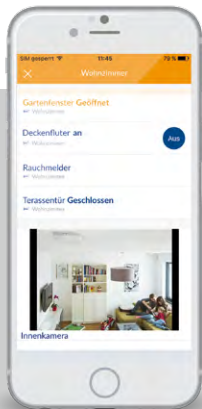

SMART IST MEHR ALS EINE ART DER BEDIENUNG

Smart sind die kleinen Details, die alles Umständliche ganz selbstverständlich machen. Ein Beispiel? Gerne: Jede Batterie muss einmal gewechselt werden. Mit der Smartvest App weiß man nicht nur rechtzeitig, dass frische Batterien nötig werden, sie zeigt gleich Schritt für Schritt, wie man sie am besten wechselt. Also überlegen Sie sich schon mal, was Sie mit der Zeit anfangen, in der Sie früher Bedienungsanleitungen gesucht haben.

SMARTVEST APP: EINE LÖSUNG FÜR ALLES

Eine App für unzählige Möglichkeiten

Mit der Smartvest App gehören umständliche Inselfösungen endgültig der Vergangenheit an. Von der Installation über die Steuerung vieler elektronischer Geräte per Zeigefinger oder nach automatisiertem Zeitplan bis hin zum Abruf von Video-Livebildern bietet die kostenlose Smartvest App auf einer Plattform alles, was Ihr Zuhause smart und vor allem zuverlässig sicher macht. Natürlich lässt sich die Smartvest genauso einfach über die App scharf und unscharf schalten. Eine absolute Besonderheit ist die Ansicht im Alarmfall: Die App gibt Ihnen alle nötigen Informationen zum akuten Vorfall, und mit einem „Klick“ kann direkt Hilfe bei selbst definierten Kontakten gerufen werden.

SMARTVEST-APP HIER DOWNLOADEN:

Die ganze Smart Security World vereint in einer einzigen App: garantiert kostenlos für Ihr Smartphone und Tablet, und das im App Store wie auch im Google Play Store.

Scannen Sie den QR-Code und installieren Ihre Smartvest-App!